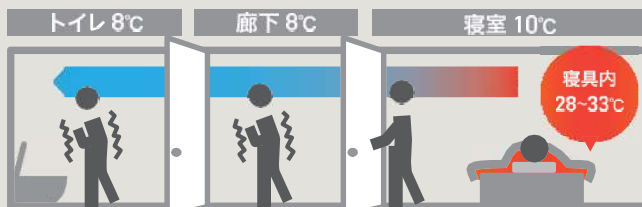

## トイレと洗面室の窓を断熱リフォームして ヒートショックのリスクを軽減

お部屋ごとの温度差は、急激な血圧変化をもたらしヒートショックのリスクを高めます。

内窓「インプラス」を取り付けると、今ある窓との間に生まれる『空気の層』が断熱効果を高め、カラダに優しい快適空間に！

出典：近畿大学 建築学部 岩前研究室