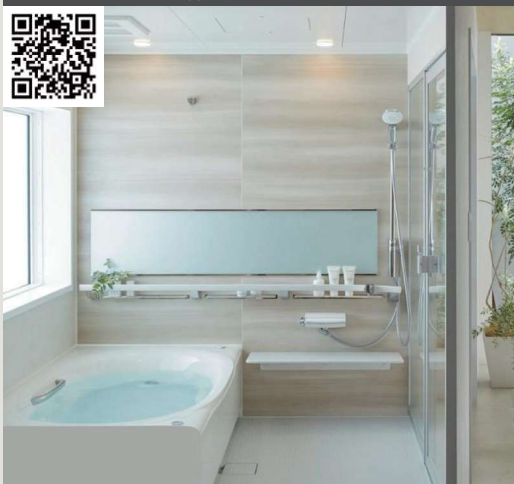

浴室と窓を一緒にリフォームすると「こんないいヨド」

浴室 リデア