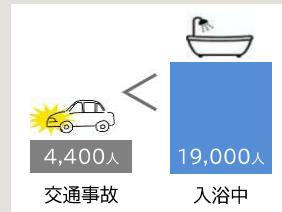

## 浴室と洗面室の窓を断熱リフォームして ヒートショックのリスク軽減

脱衣所となる洗面室と浴室の温度差は、急激な血圧変化をもたらしヒートショックのリスクを高めます。窓のリフォームで浴室と洗面室の断熱性を高めてカラダに優しい快適空間に。

浴室温の違いによる入浴時の血圧変動 ※1

※1 出所: 橋原裕 九州芸術工科大学(現:九州大学芸術工学研究所)

年間死者数の比較 ※2

※2 平成29年(2017年)1月25日消費者庁ニュースリリース「冬季に多発する高齢者の入浴中の事故にご注意ください」(警察庁平成25年中の交通死亡者数について)

## 内窓 インプラス

1窓あたりの取付けは  
約60分

今ある窓に、内窓をプラスするだけ!

※現場の状況により施工時間が異なります。

※日射時間が長く外窓に複層ガラスを使用している場合、内窓にLow-E複層ガラスを使用すると、ガラスの熱割れ、枠や障子の変色・変形の恐れがあります。

今ある窓と内窓「インプラス」の間のできる **空気の間** が断熱材に!

温度シミュレーションで  
冷気の広がりの違いをお確かめください