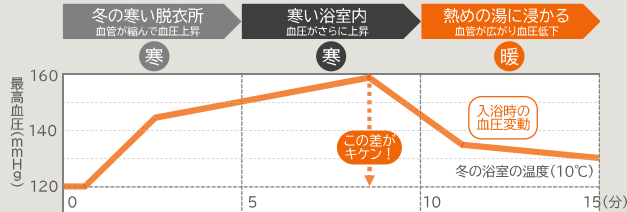

浴室と洗面室の窓を断熱リフォームして ヒートショックのリスク軽減

脱衣所となる洗面室と浴室の温度差は、急激な血圧変化をもたらしヒートショックのリスクを高めます。窓のリフォームで浴室と洗面室の断熱性を高めてカラダに優しい快適空間に。

浴室温の違いによる入浴時の血圧変動 ※1

※1 出所: 橋原裕 九州芸術工科大学(現:九州大学芸術工学研究所)